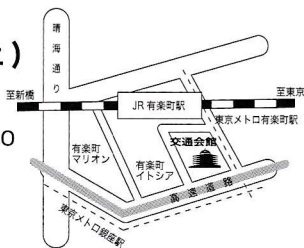

# 日本山岳画協会展

2018年

7月1日(日)ー7月7日(土)

11:00ー18:30

(1日は正午から、7日は17:00まで)

オープニングパーティー1日(日)18:00~20:00

東京交通会館 B1  
ゴールドサロン

〒100-0006

東京都千代田区有楽町 2-10-1

TEL 03-3215-7933

私は○印の日時に会場にいます。

上段は11:00ー14:30(初日は12:00から)

下段は14:30ー18:30(最終日は17:00まで)

7月 1日	2月	3火	4水	5木	6金	7土
----------	----	----	----	----	----	----